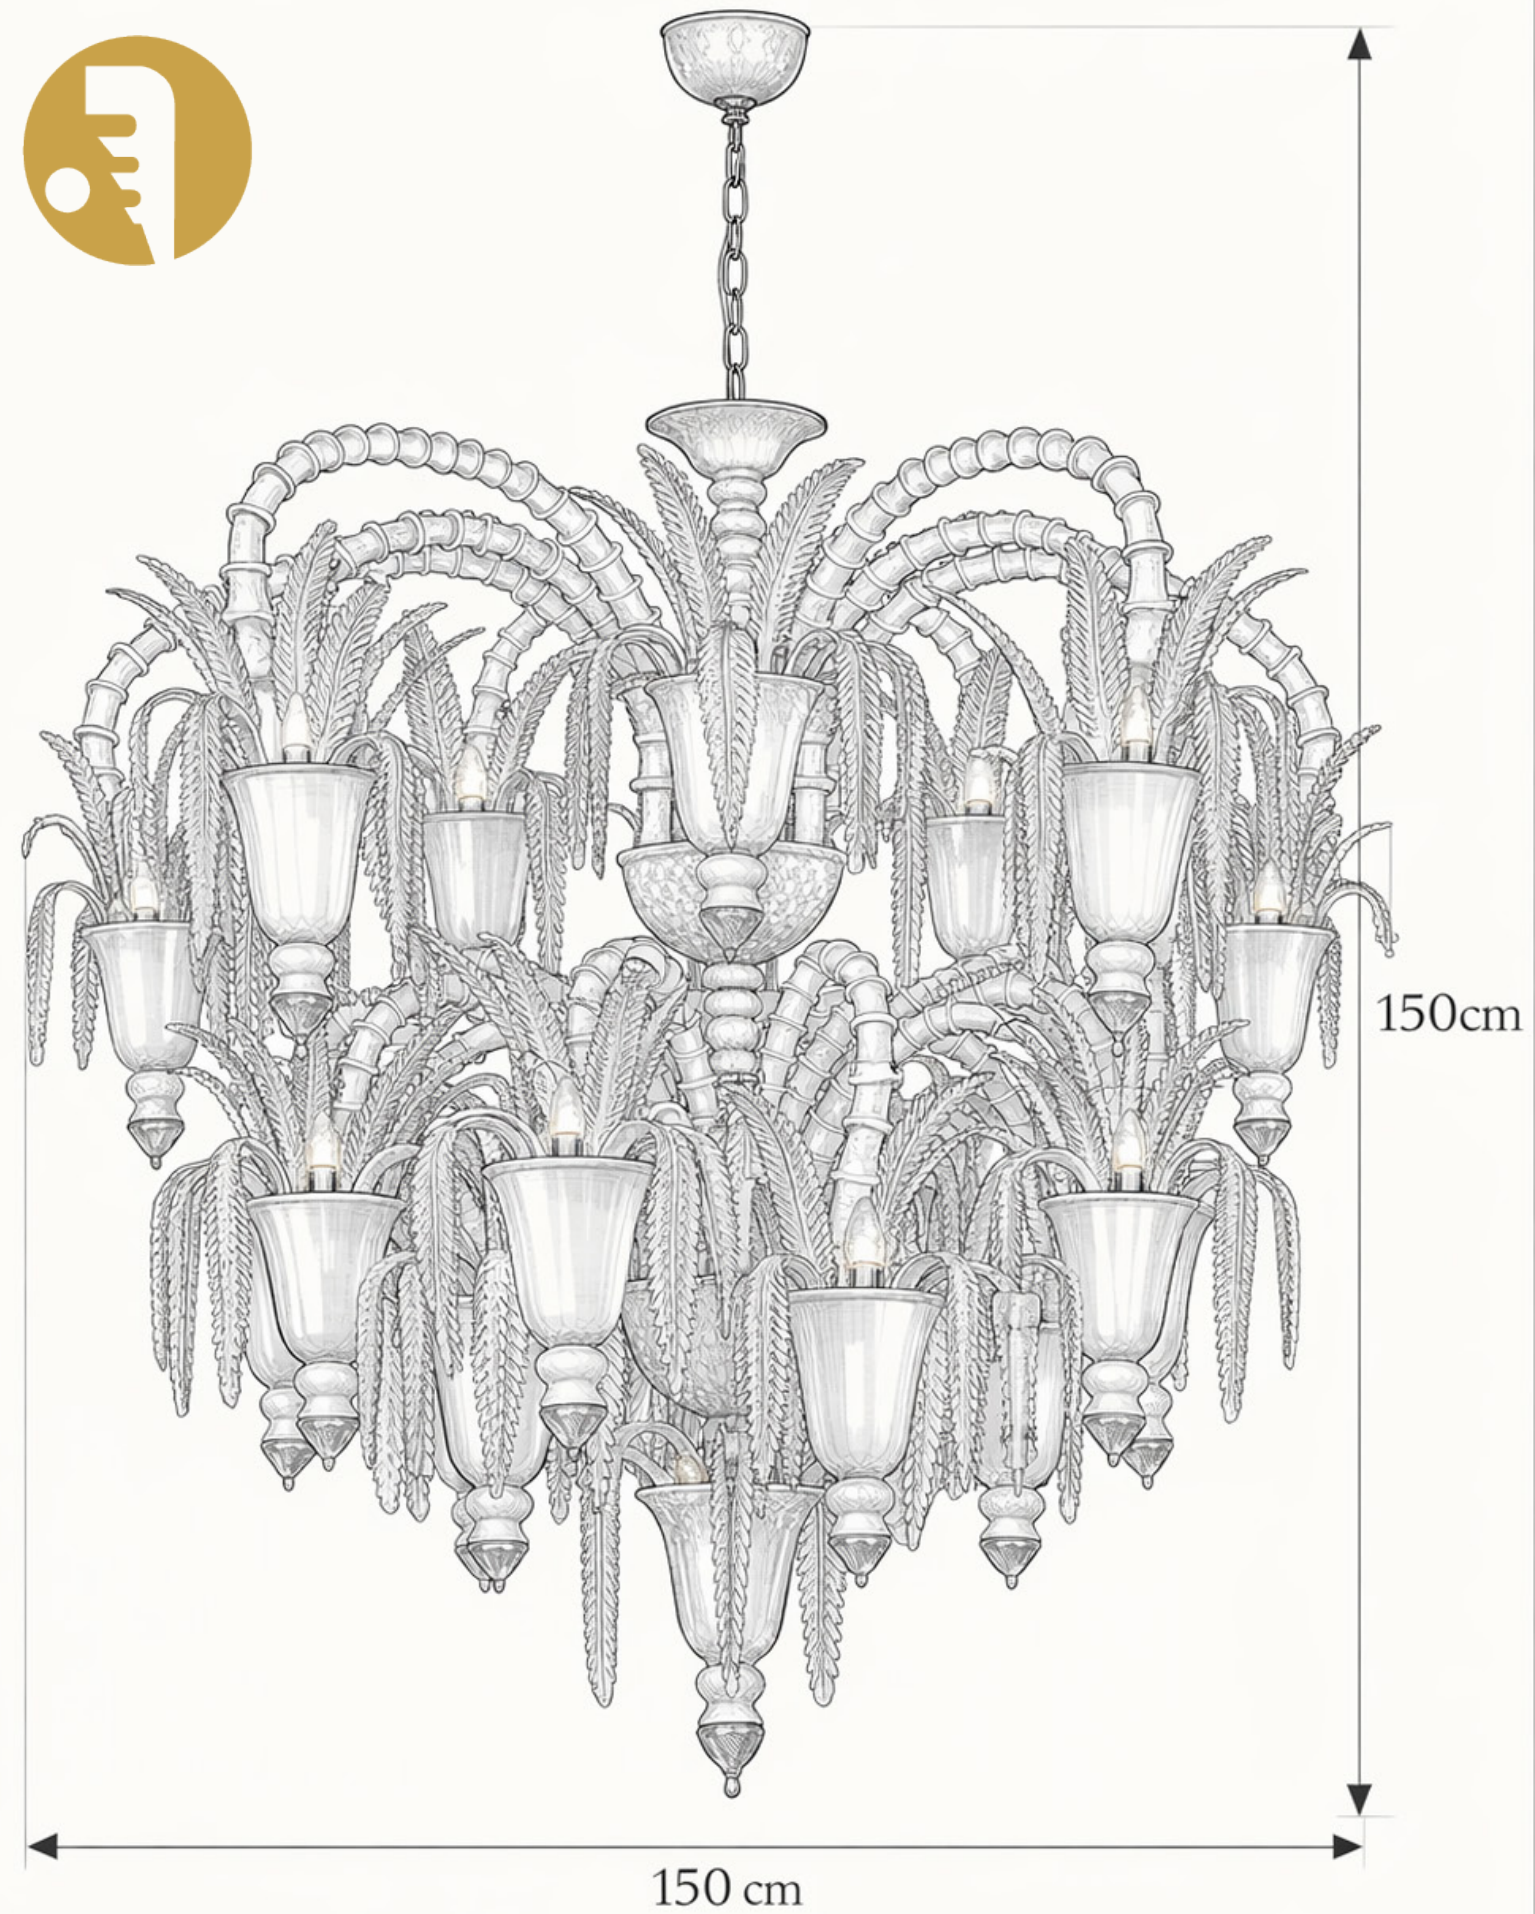

# Arsenale

Eleganza e maestria  
artigianale

Il lampadario Arsenale è un elegante e imponente modello della collezione Luxury, realizzato interamente a mano dai Maestri della Vetreria Artistica Rosa

Completamente personalizzabile, il Arsenale permette di modificare le dimensioni, il numero delle luci, il colore e ogni singolo dettaglio, rendendolo perfettamente adattabile allo stile e alle esigenze di qualsiasi ambiente.