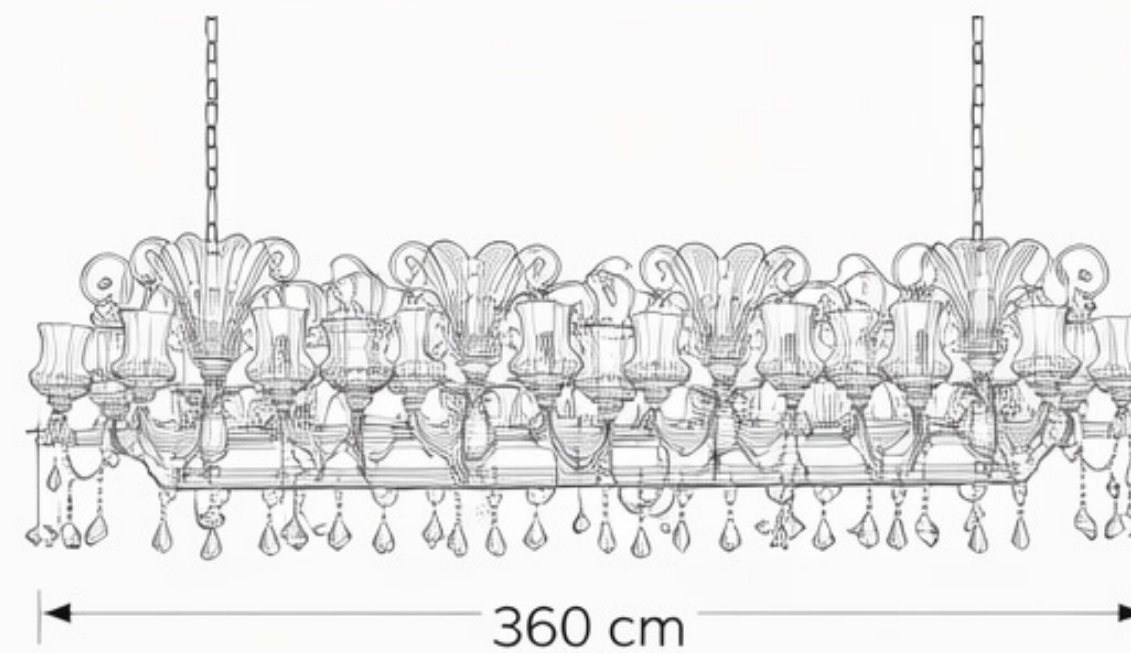

# Binario

Il lusso che  
definisce lo spazio

Quando la luce si accende, i pendenti in cristallo moltiplicano i riflessi, creando giochi di luce preziosi che riempiono lo spazio di eleganza e profondità.

Il Lampadario Binario è pensato per ambienti di grande respiro. Chi entra in una stanza illuminata da questo lampadario lo nota subito