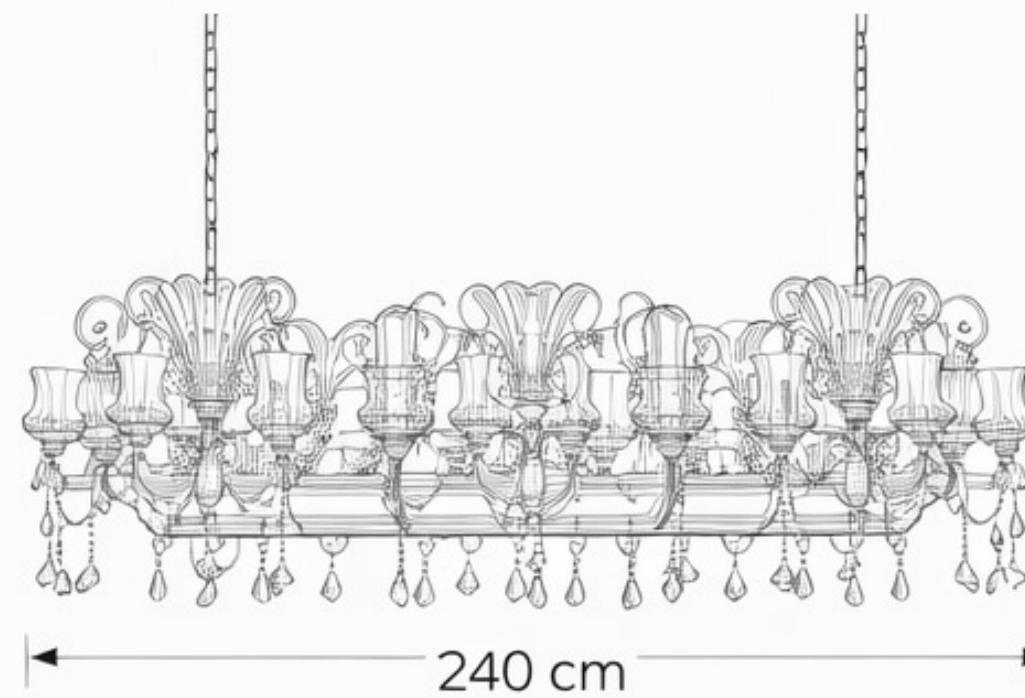

# Binario

Il lusso che  
definisce lo spazio

Quando la luce si accende, i pendenti in cristallo moltiplicano i riflessi, creando giochi di luce preziosi che riempiono lo spazio di eleganza e profondità.

Il Lampadario Binario è pensato per ambienti di grande respiro. Chi entra in una stanza illuminata da questo lampadario lo nota subito