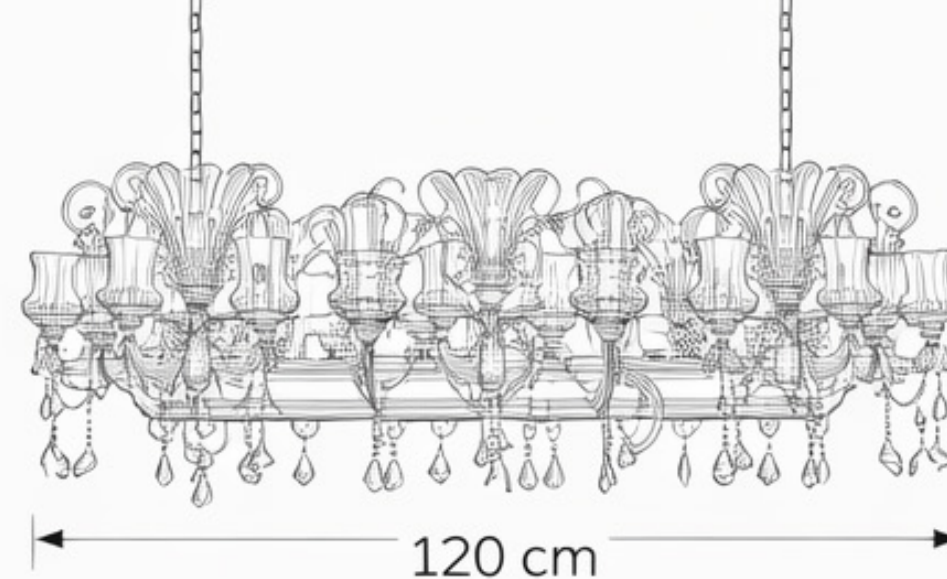

# Binario

Il lusso che  
definisce lo spazio

Quando la luce si accende, i pendenti in cristallo moltiplicano i riflessi, creando giochi di luce preziosi che riempiono lo spazio di eleganza e profondità.

Il Lampadario Binario è pensato per ambienti di grande respiro. Chi entra in una stanza illuminata da questo lampadario lo nota subito