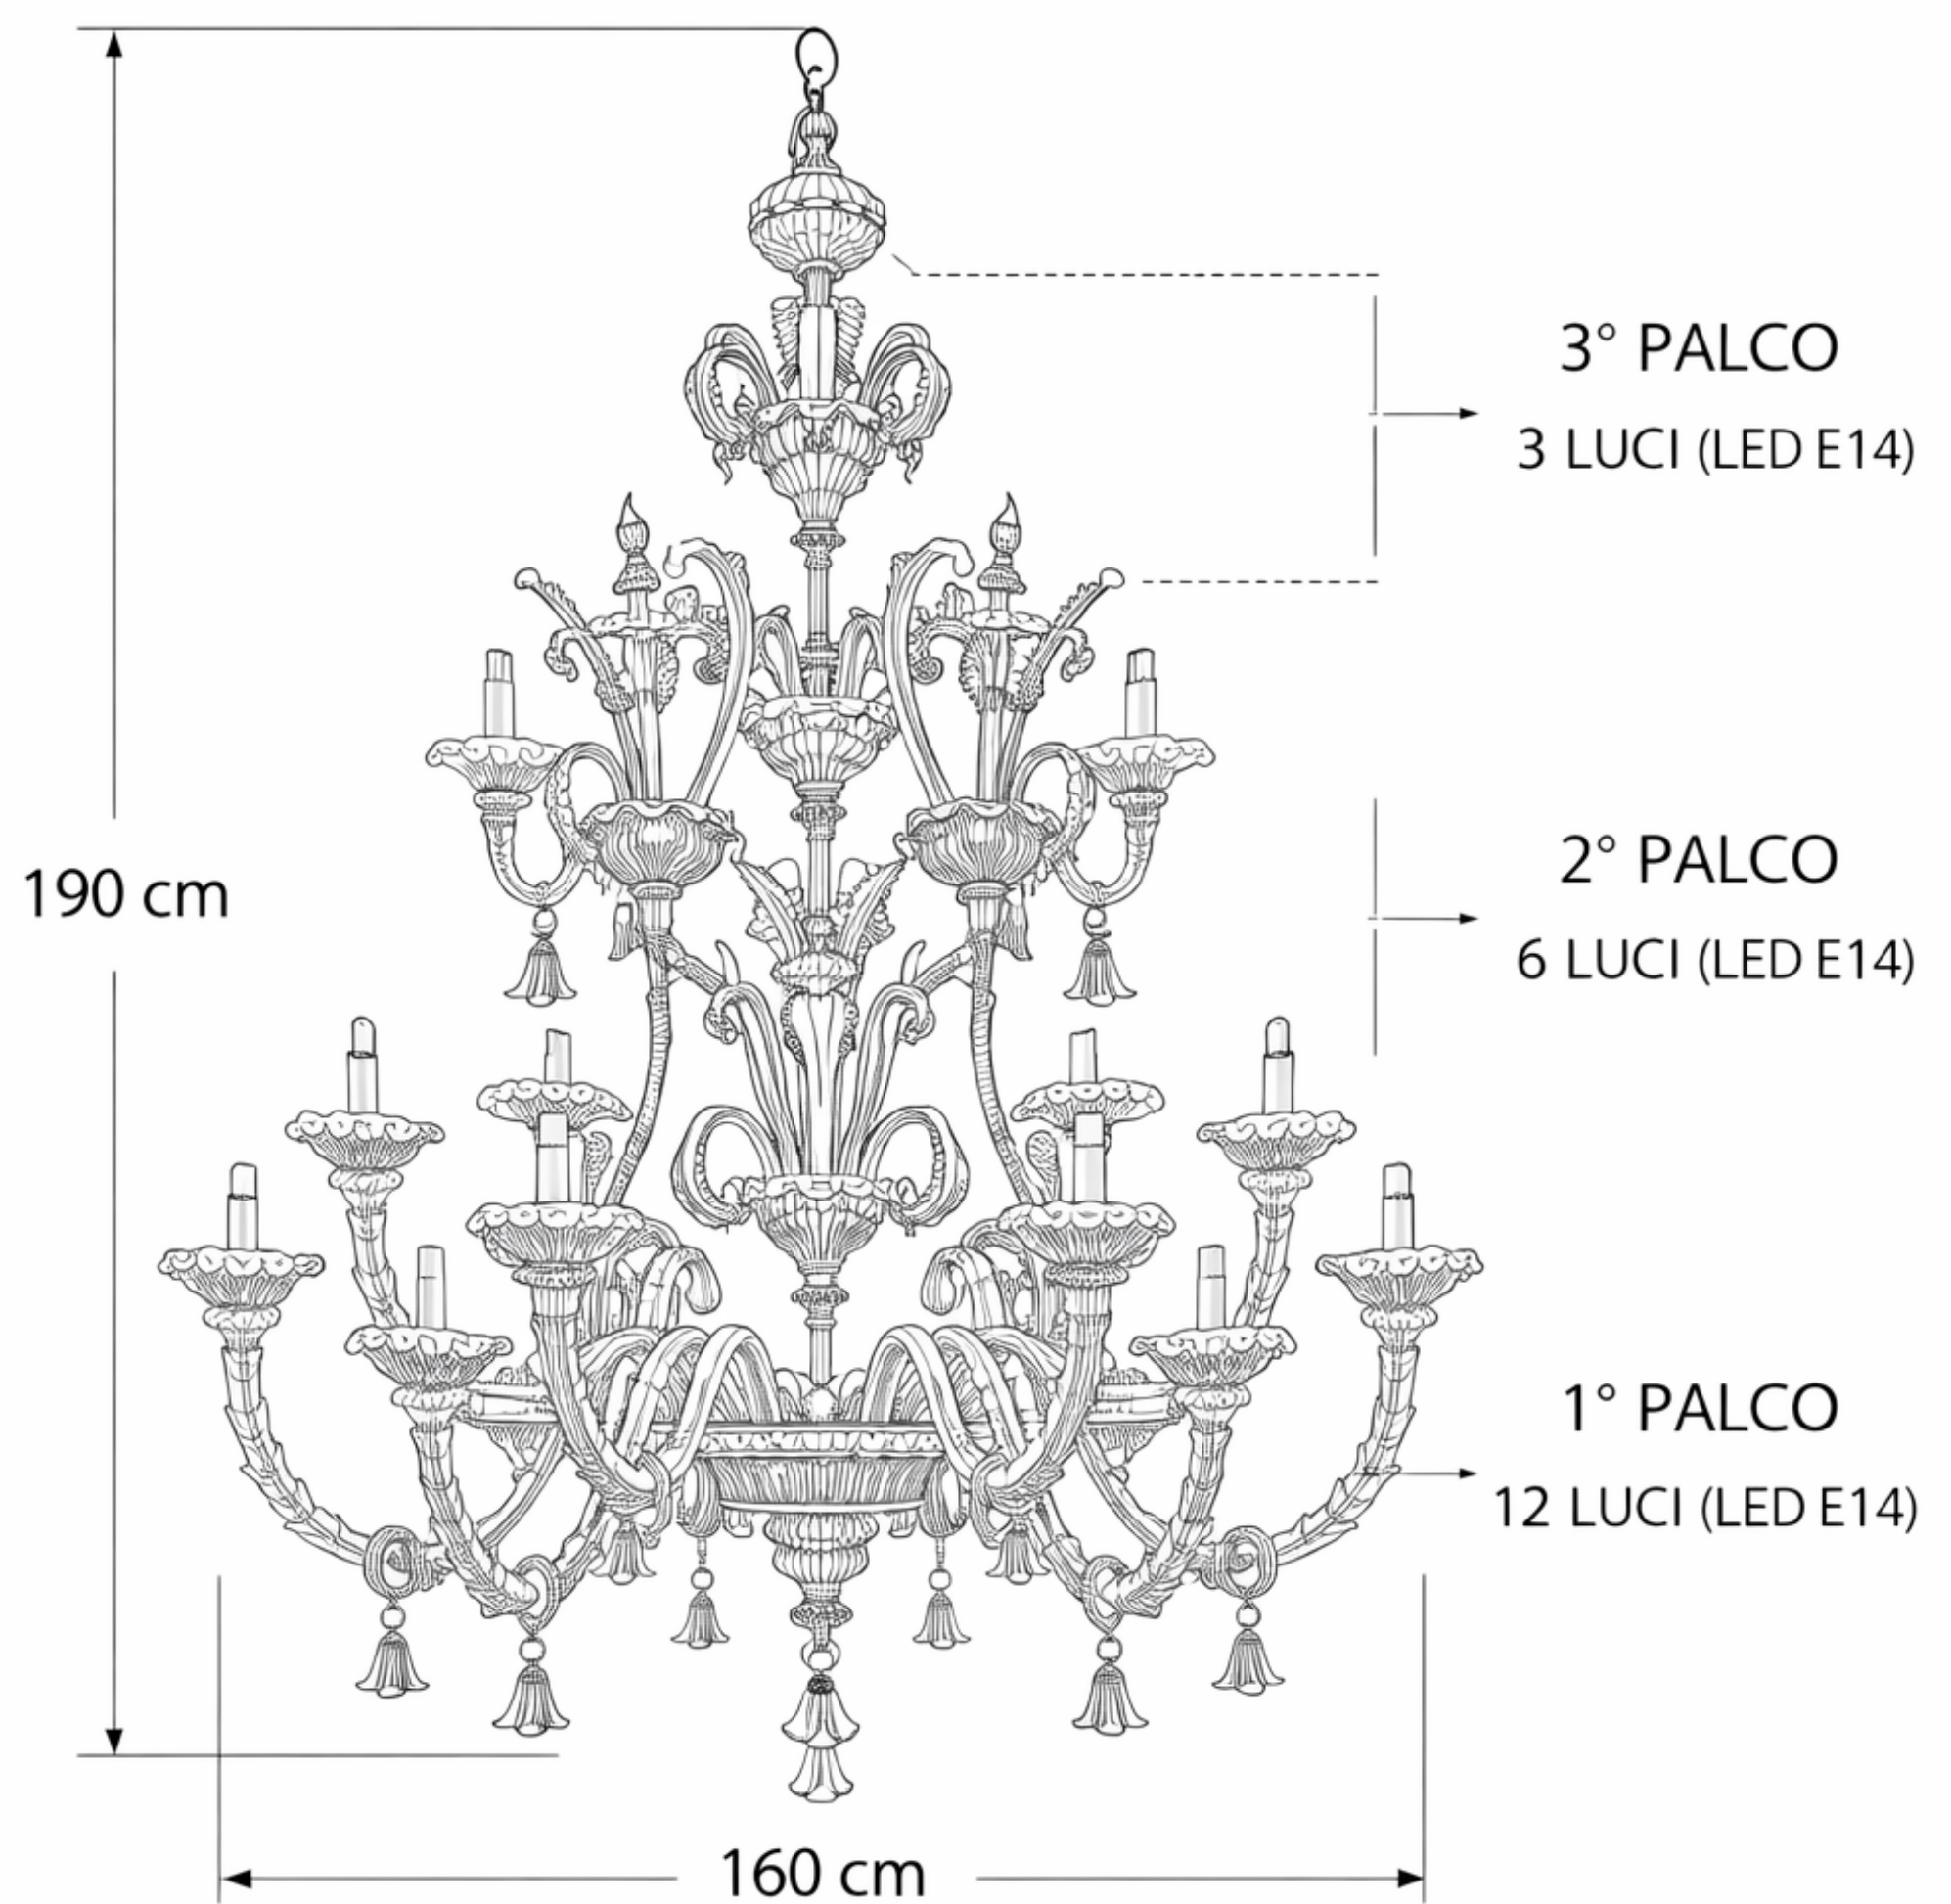

 Vetreria Artistica Rosa

Ca' Rezzonico

Un capolavoro di luce
sospeso nel tempo

Ogni elemento racconta la maestria della tradizione vetraria: curve eleganti, bracci slanciati, dettagli lavorati a mano che catturano la luce e la moltiplicano in riflessi delicati.

Un lampadario come questo non si sceglie solo per illuminare.
Si sceglie per dare anima allo spazio.

Vetreria Artistica Rosa

Via G. Ferraris 29, 30038 Spinea (Venezia)

Tel: +39 041 5410868 - Mobile/WhatsApp +39 320 4456763