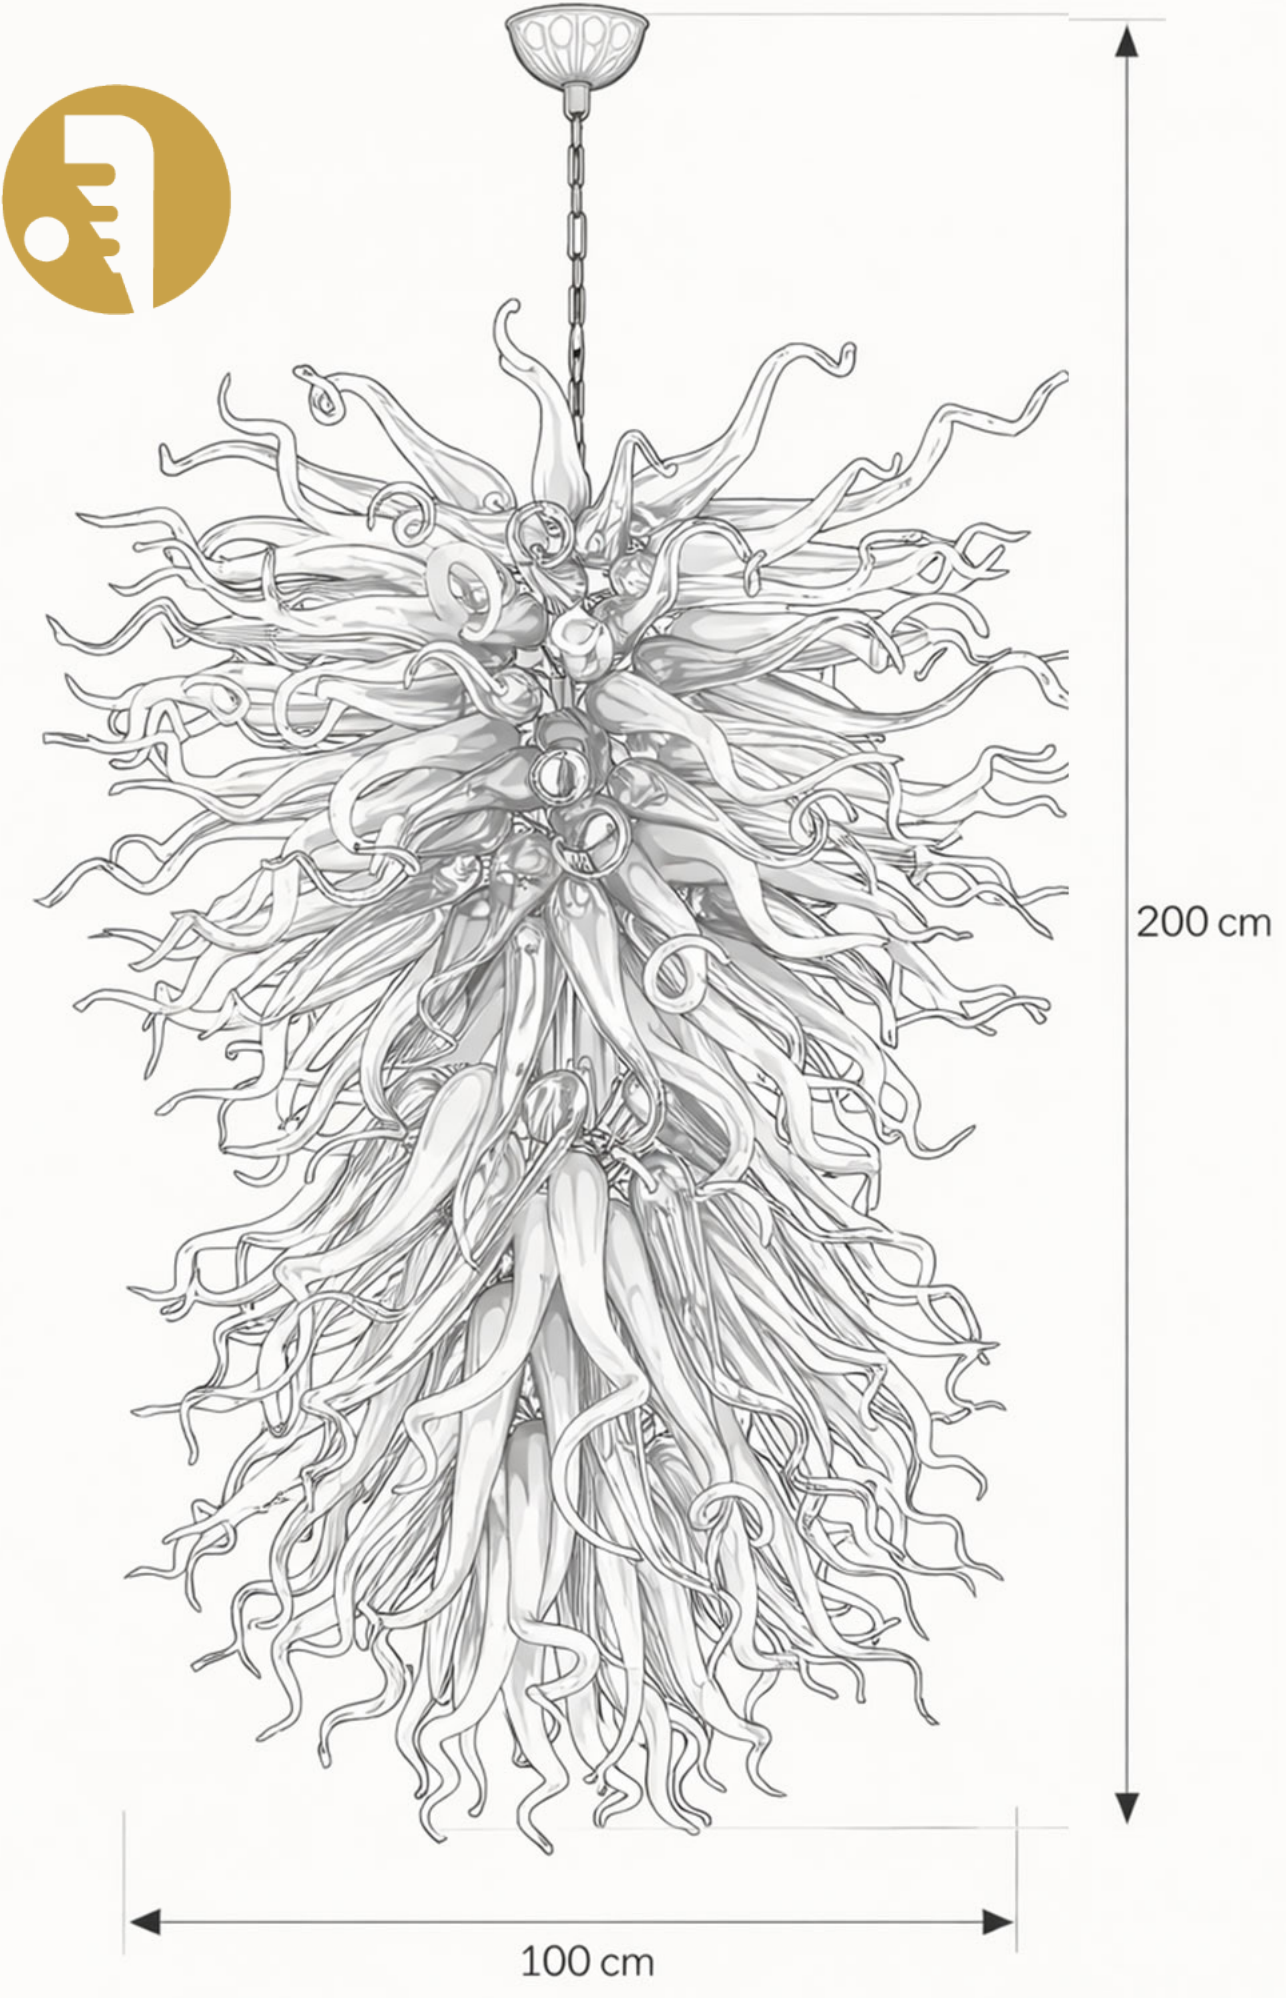

Carnevale

Sprigiona un'esplosione
di luce e colore che
attraversa il vetro

Una creazione scenografica e lussuosa, ispirata al carnevale di Venezia, simbolo universale di vivacità, colore e vitalità.

Completamente personalizzabile,
consente di modificare altezza,
diametro, numero delle luci interne

Vetreria Artistica Rosa

Via G. Ferraris 29, 30038 Spinea (Venezia)

Tel: +39 041 5410868 - Mobile/WhatsApp +39 320 4456763

Mail: info@vetreriaartisticarosa.com