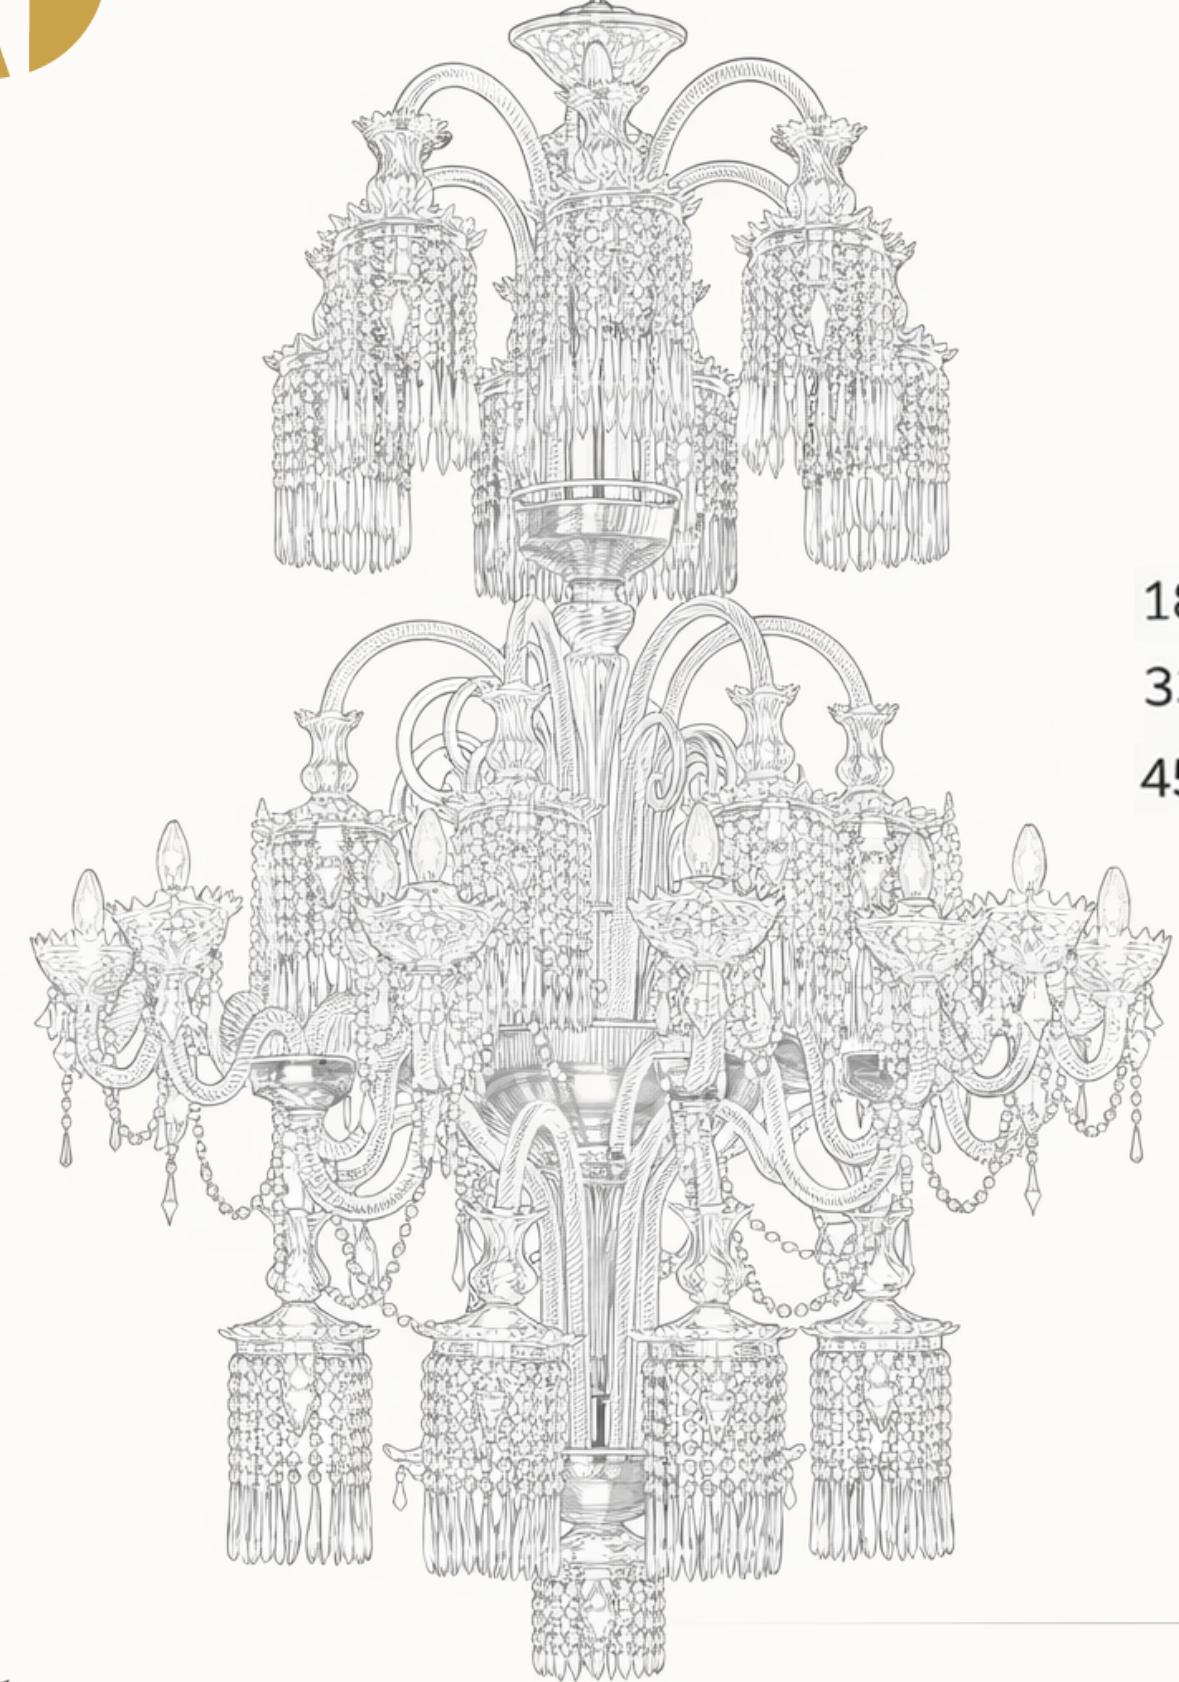

 *Vetreria Artistica Rosa*

Dubai

*La sua presenza non
passa inosservata*

Imponente, raffinato e scenografico, nasce per essere il protagonista assoluto dell'ambiente in cui viene installato

Il Lampadario Murano Dubai è progettato per ambienti importanti: grandi ingressi, saloni di rappresentanza, hotel di lusso, residenze prestigiose

180 cm
330 cm
450 cm

120 cm 300 cm 400 cm

Vetreria Artistica Rosa

Via G. Ferraris 29, 30038 Spinea (Venezia)

Tel: +39 041 5410868 – Mobile/WhatsApp +39 320 4456763

Mail: info@vetreriaartisticarosa.com

Web: www.vetreriaartisticarosa.com