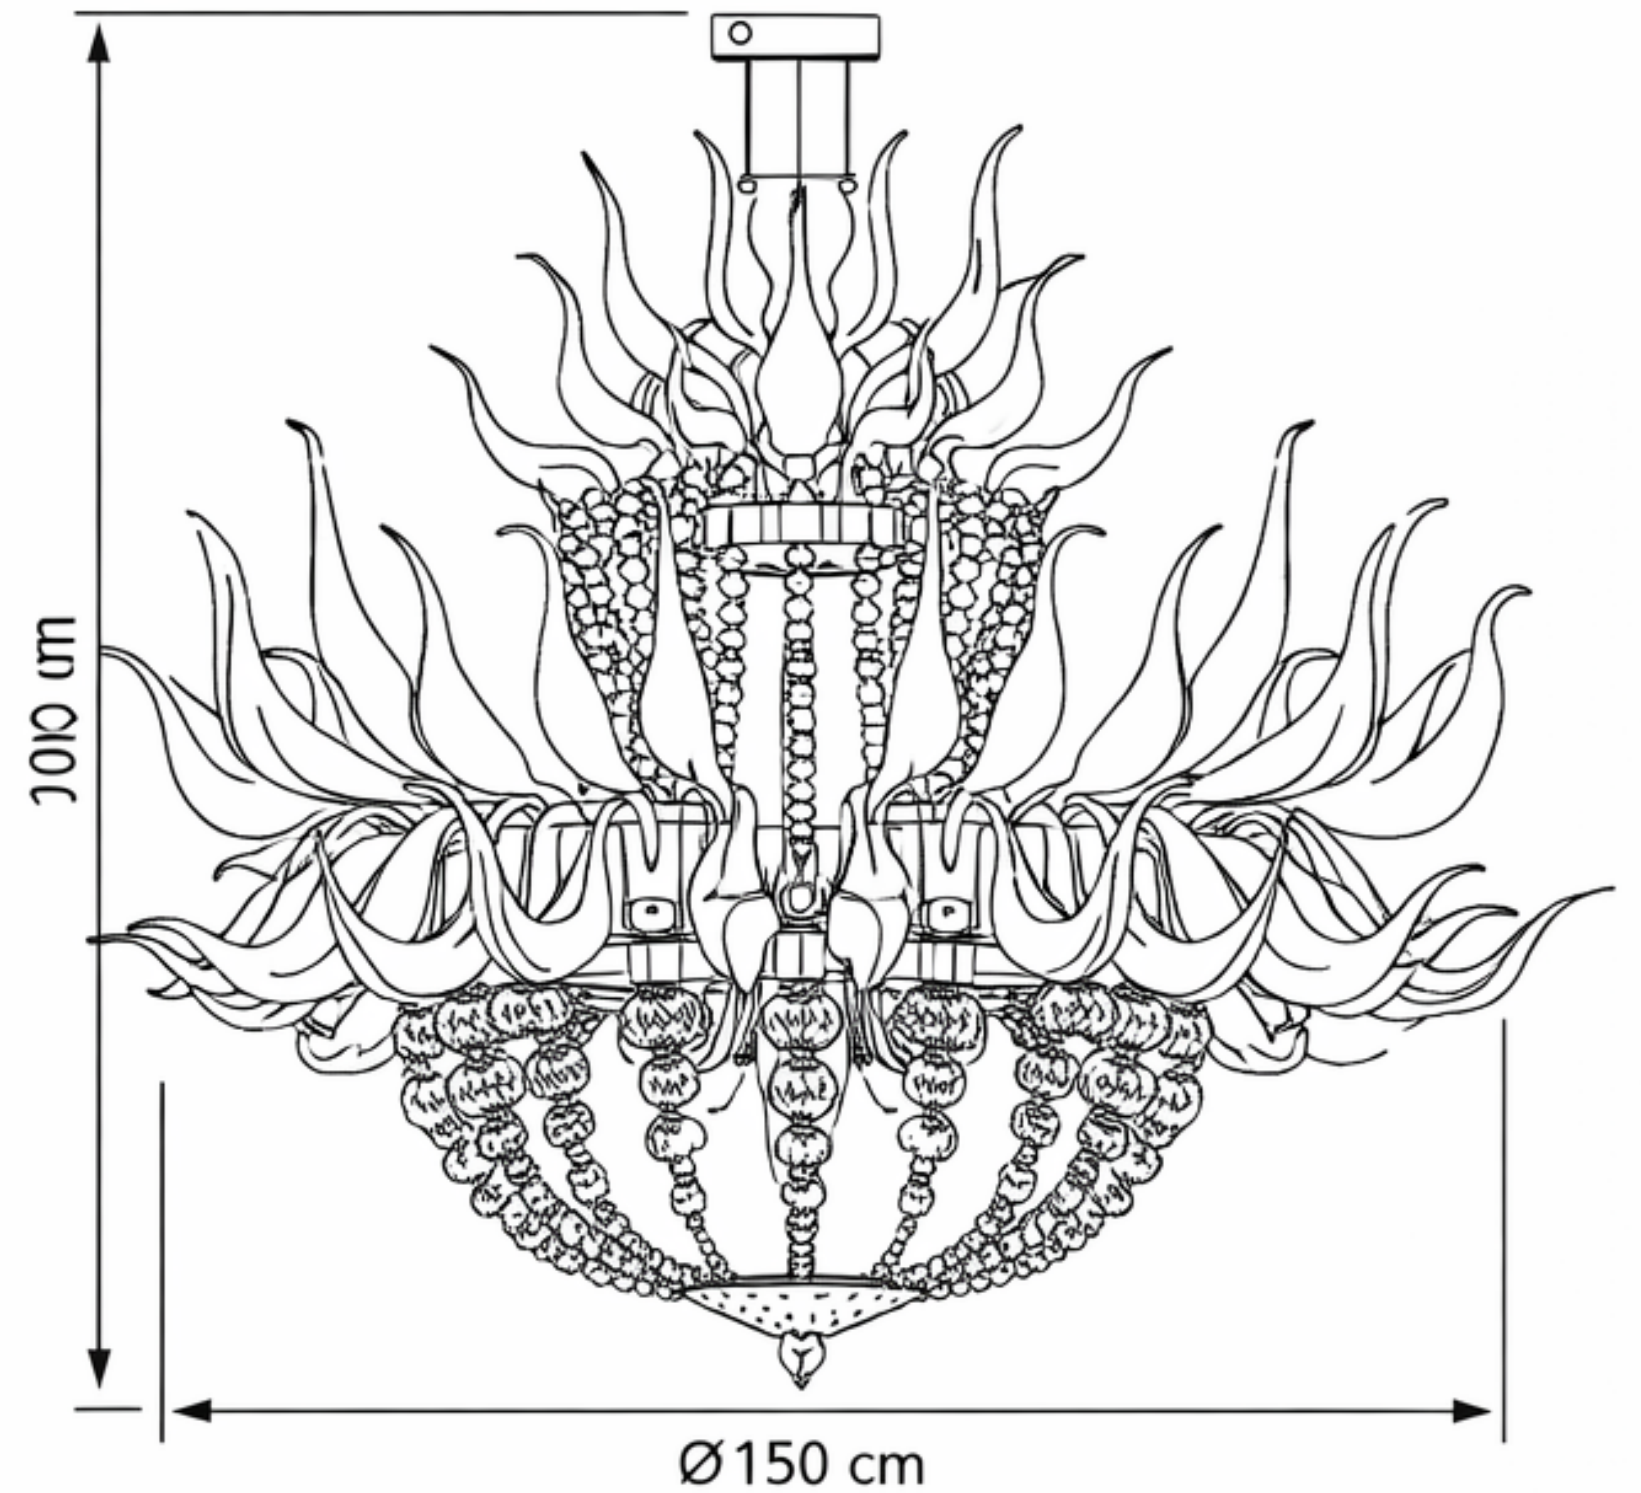

# FUOCO

*l'eleganza che  
arde nella luce*

Quando la luce si accende, le superfici del vetro si animano di riflessi caldi e avvolgenti

Le sue forme dinamiche ricordano lingue di fuoco che si muovono nell'aria, creando un gioco di movimento e riflessi che cattura immediatamente lo sguardo

# Vetreria Artistica Rosa

Via G. Ferraris 29, 30038 Spinea (Venezia)

Tel: +39 041 5410868 - Mobile/WhatsApp +39 320 4456763

Mail: [info@vetreriaartisticarosa.com](mailto:info@vetreriaartisticarosa.com)

Web: [www.vetreriaartisticarosa.com](http://www.vetreriaartisticarosa.com)