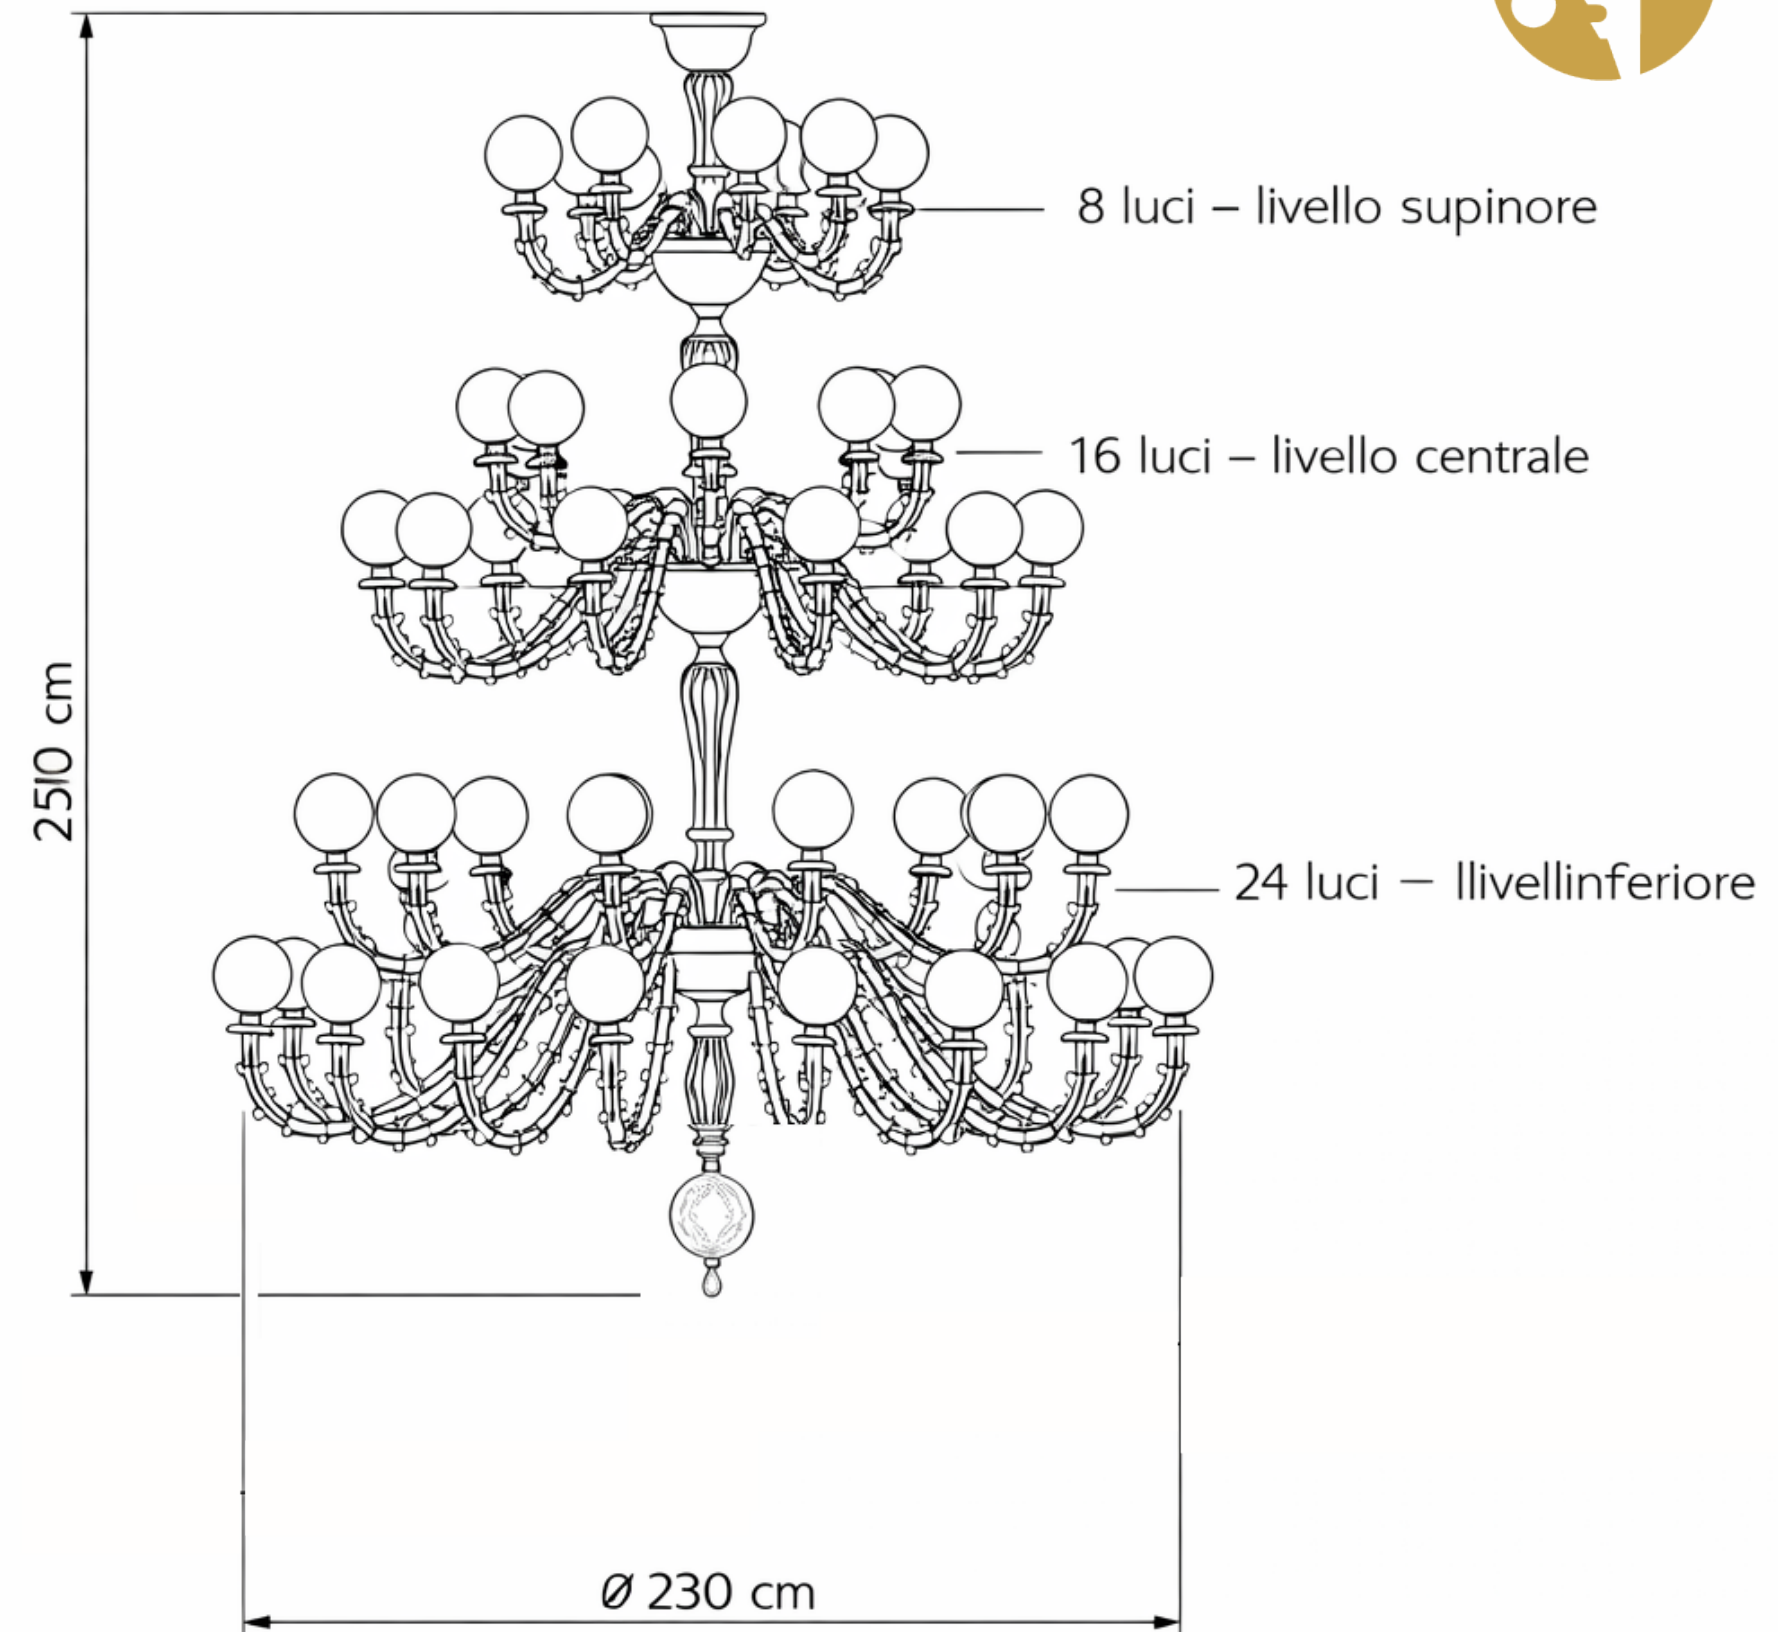

 Vetreria Artistica Rosa

Sfera

L'anima di Venezia
a casa tua

Il Lampadario Sfera non è un semplice
complemento d'arredo: è un respiro di
Venezia catturato e sospeso nel tempo.

Ogni curva non è un tratto casuale, ma la ricerca di equilibrio tra peso, armonia e movimento.