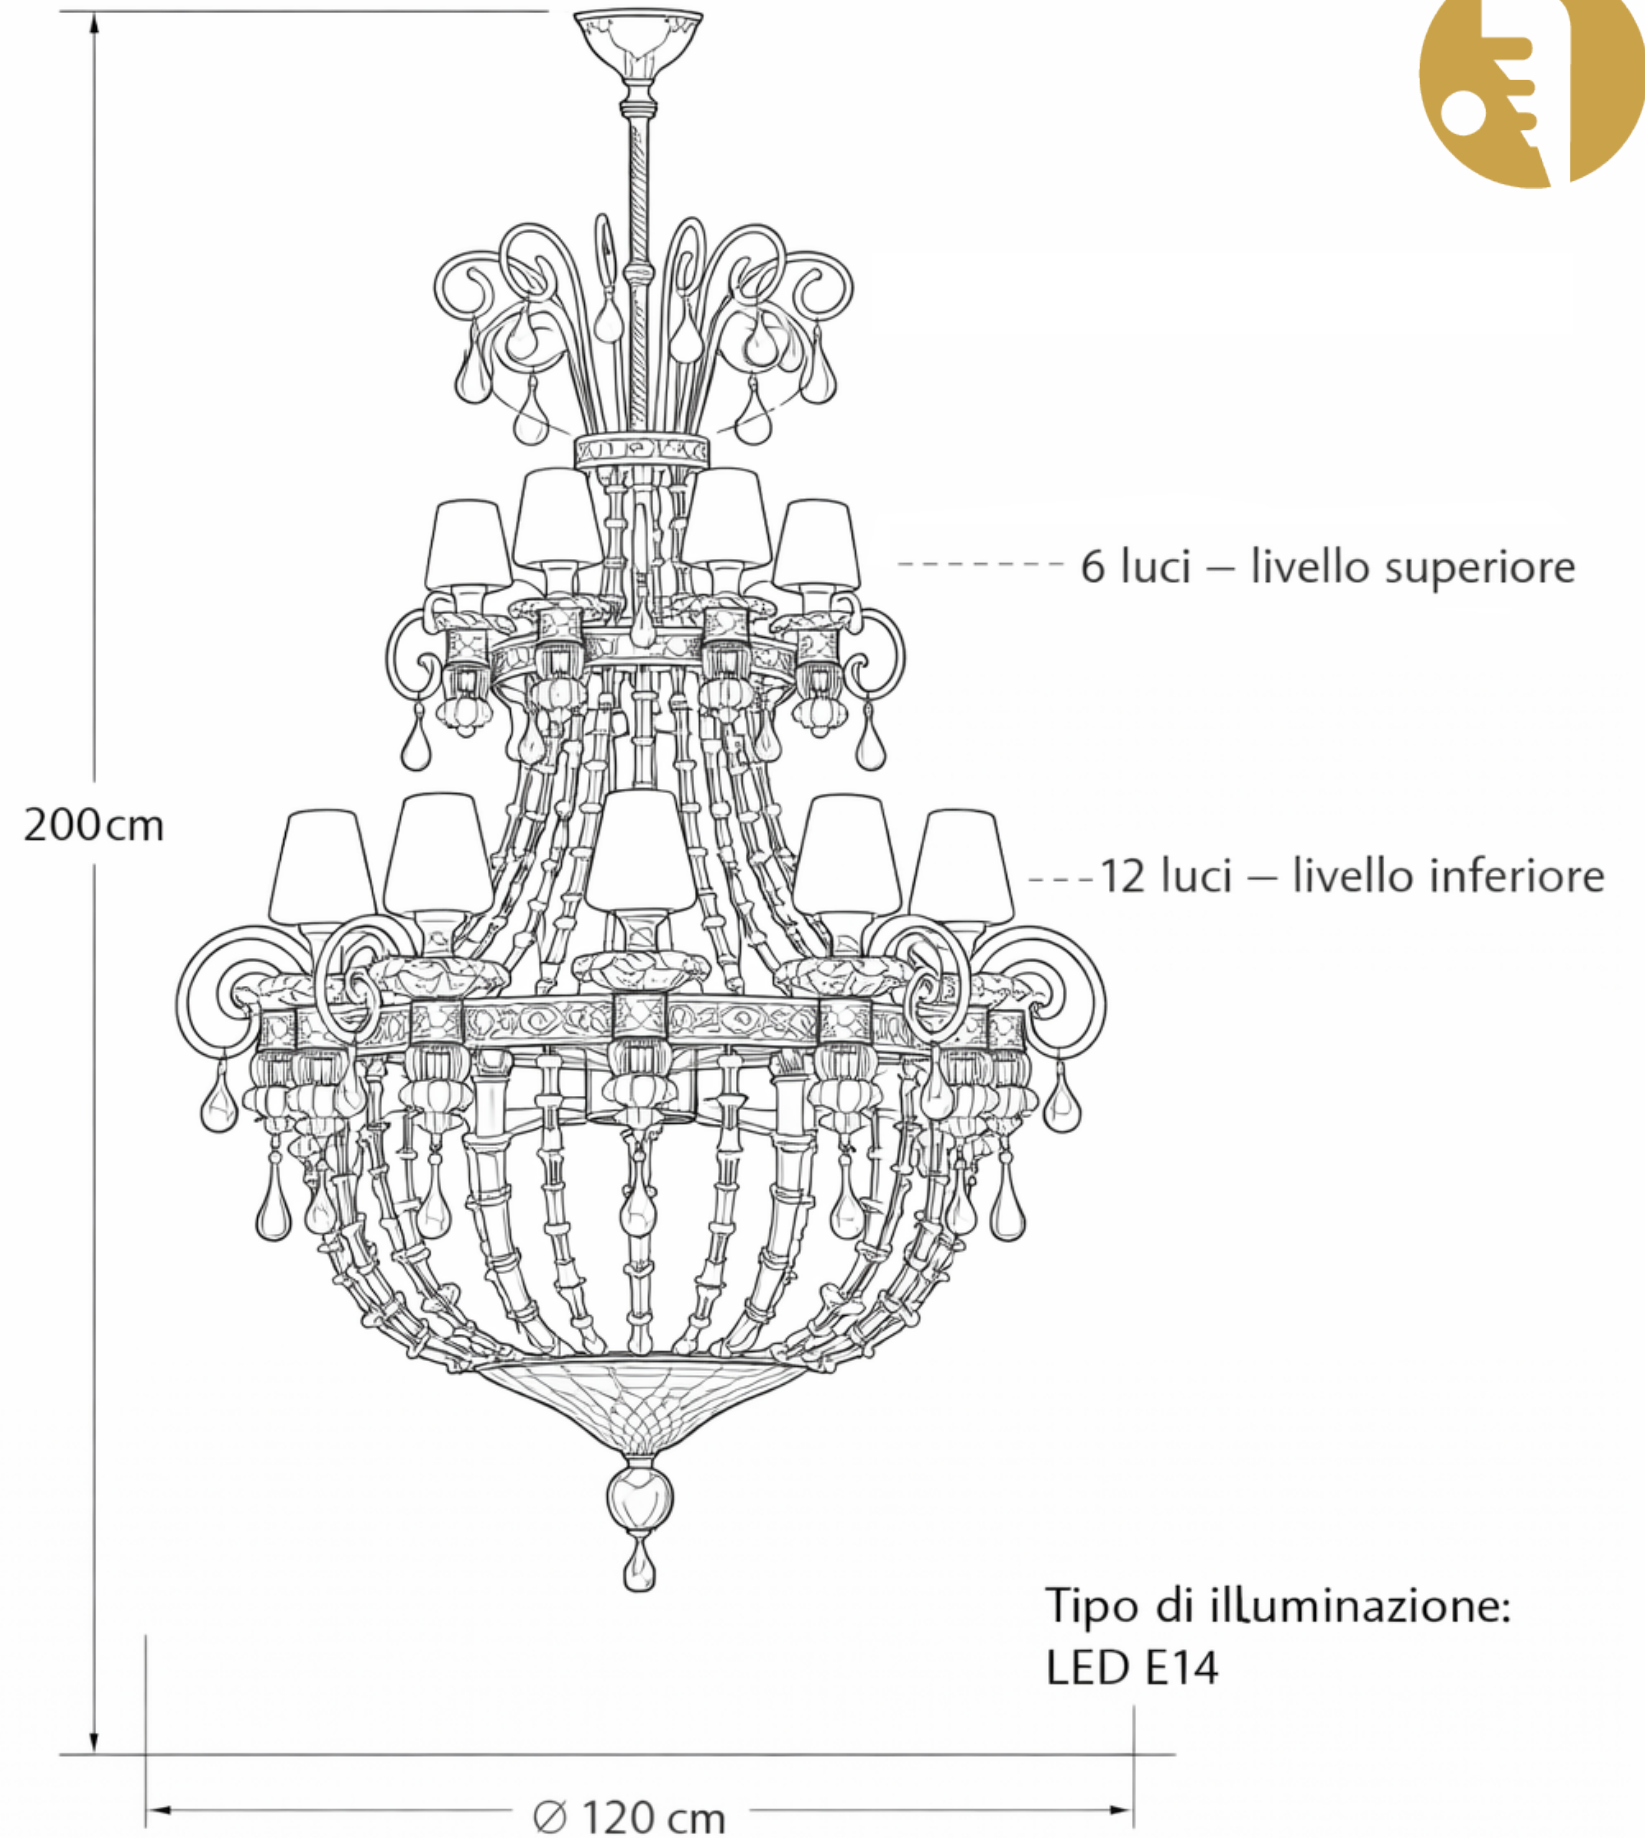

# Stile Impero

Imponente, luminoso  
e raffinato

Il Lampadario Stile Impero è una creazione che non si limita a illuminare un ambiente: lo trasforma in un luogo di prestigio.

Pensato per ambienti importanti, il Lampadario Stile Impero trova la sua collocazione ideale in saloni eleganti, sale da pranzo di prestigio, hall scenografiche e ambienti di rappresentanza